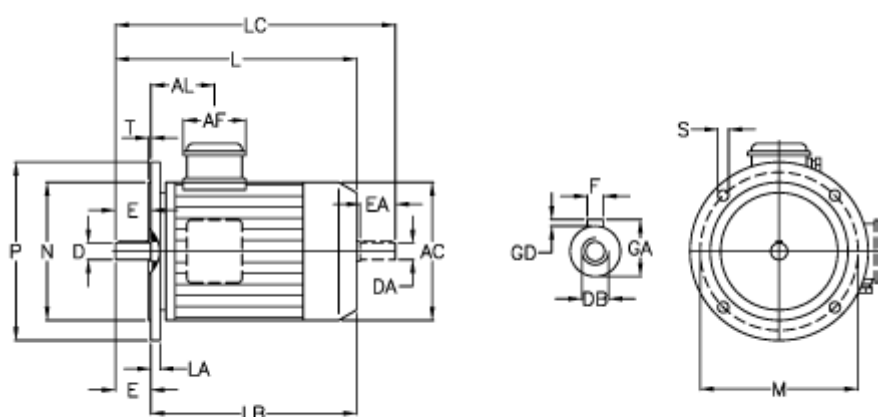

Varenummer: 252000220214
 Beskrivelse: ICME IE2 asynkronmotor THE 90L B2
 2,2kW 2890 o/min 230/400 B5

Mål

A/F = 84	F = 8	N = 130
AC = 176	GA = 27	P = 200
AL = 86	GD = 8	S = 11.5
D = 24	L = 326	T = 3.5
DA = 24	LA = 12	
DB = M8	LB = 276	
E = 50	LC = 378	
EA = 50	M = 165	